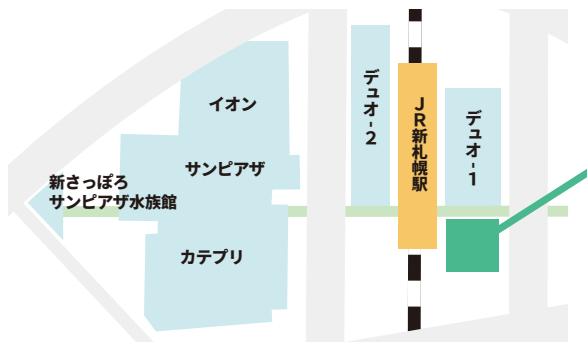

2025

1/4 (土) ・ 5 (日)

12時 - 16時

(最終入場 15時半)

チョコバナナ

ヨーヨー

ポテト

お正月に初開催！
人気のしゃてき、スーパーボール、
チョコバナナやミニラーメンなど
室内で遊んで食べて安心！
みんなで遊びに来てね！

当日販売

チケット1セット
(5枚づり)

500yen

えんにち開催場所

新さっぽろ
アーキシティホテル

(ホテル入口2階ローソン横)

TEL:011-890-2525

札幌市厚別区厚別中央2条5丁目6-2